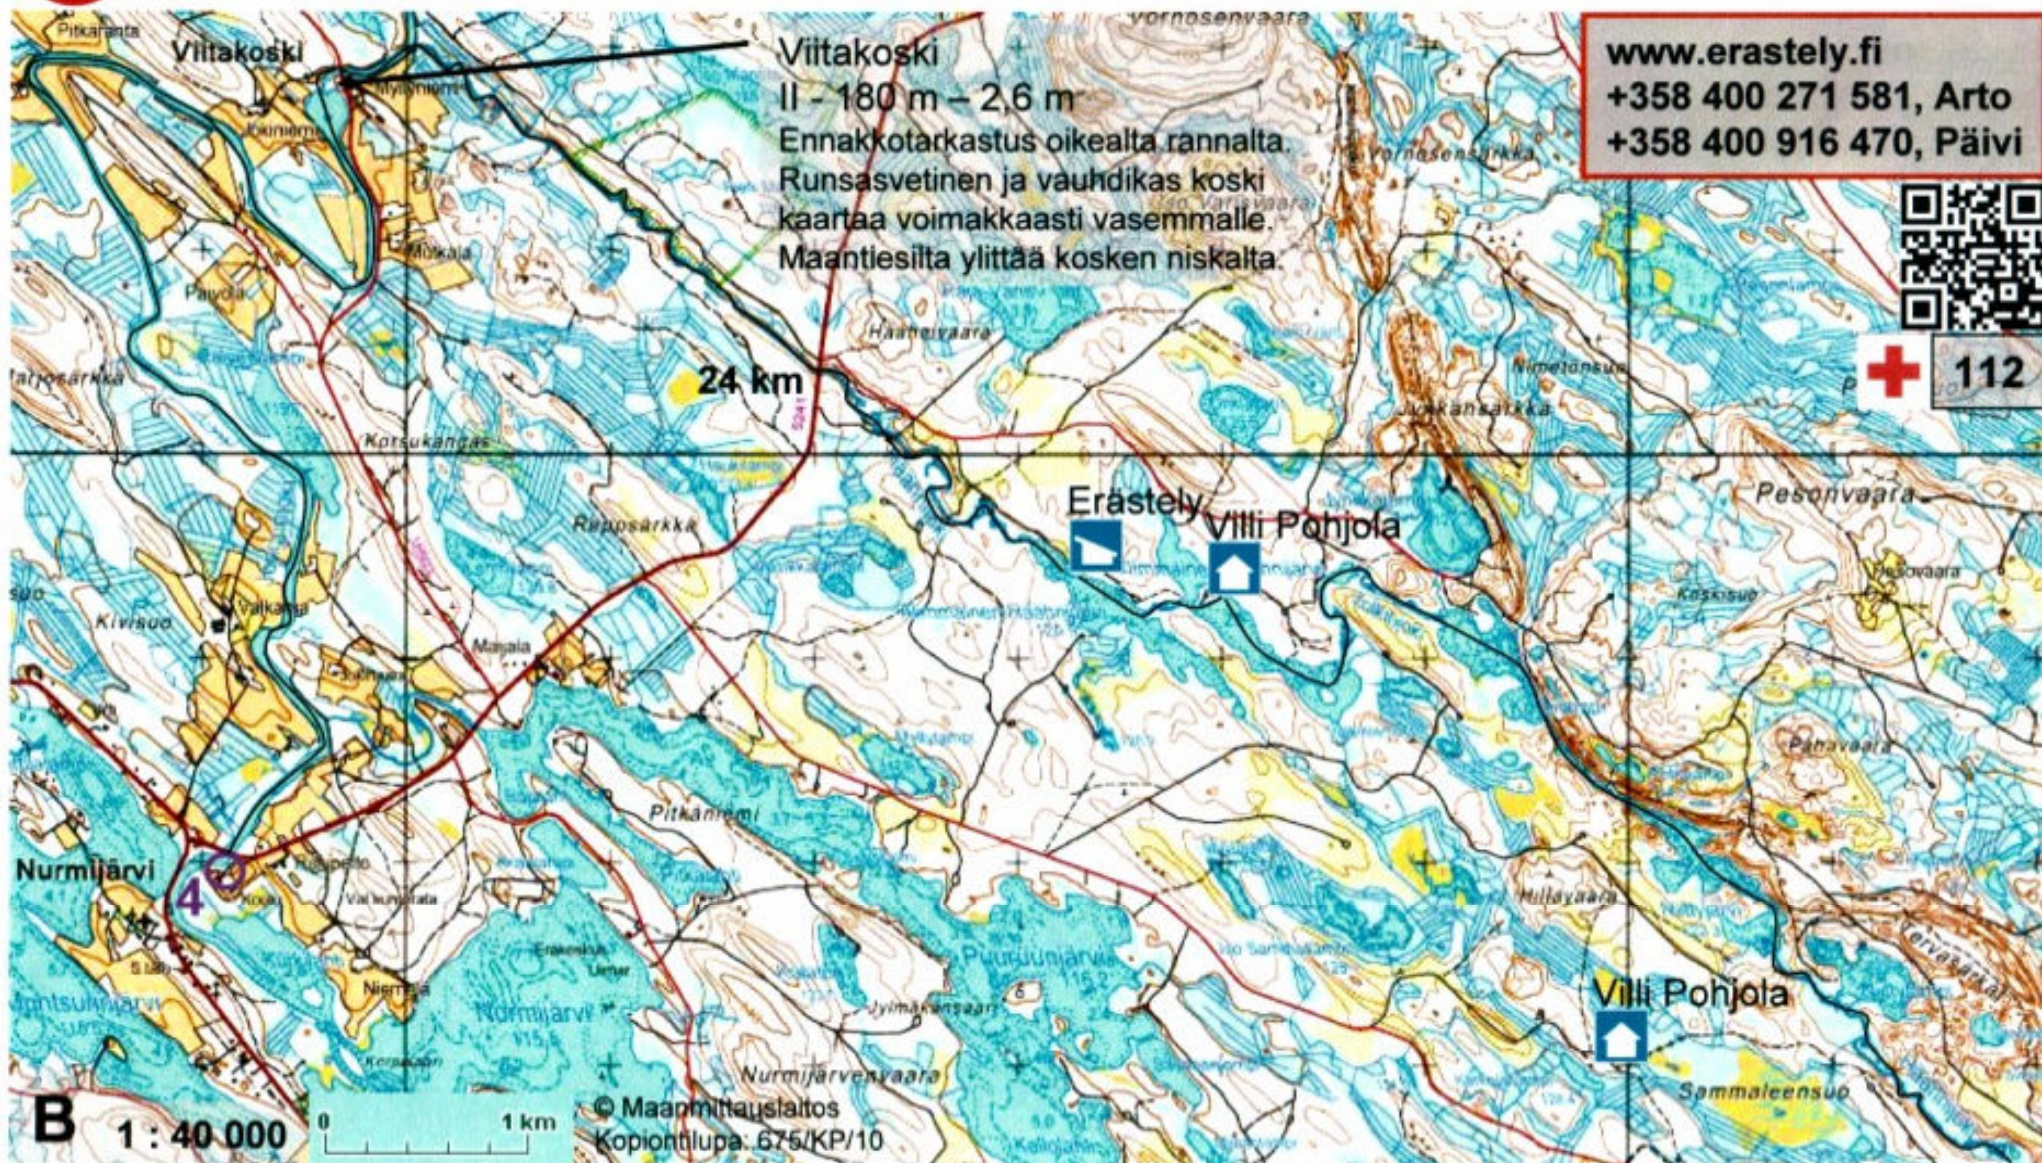

Pohjois-Karjalan vesiretkeily

4 Erästely N 63°31.44', E 30°00.00'