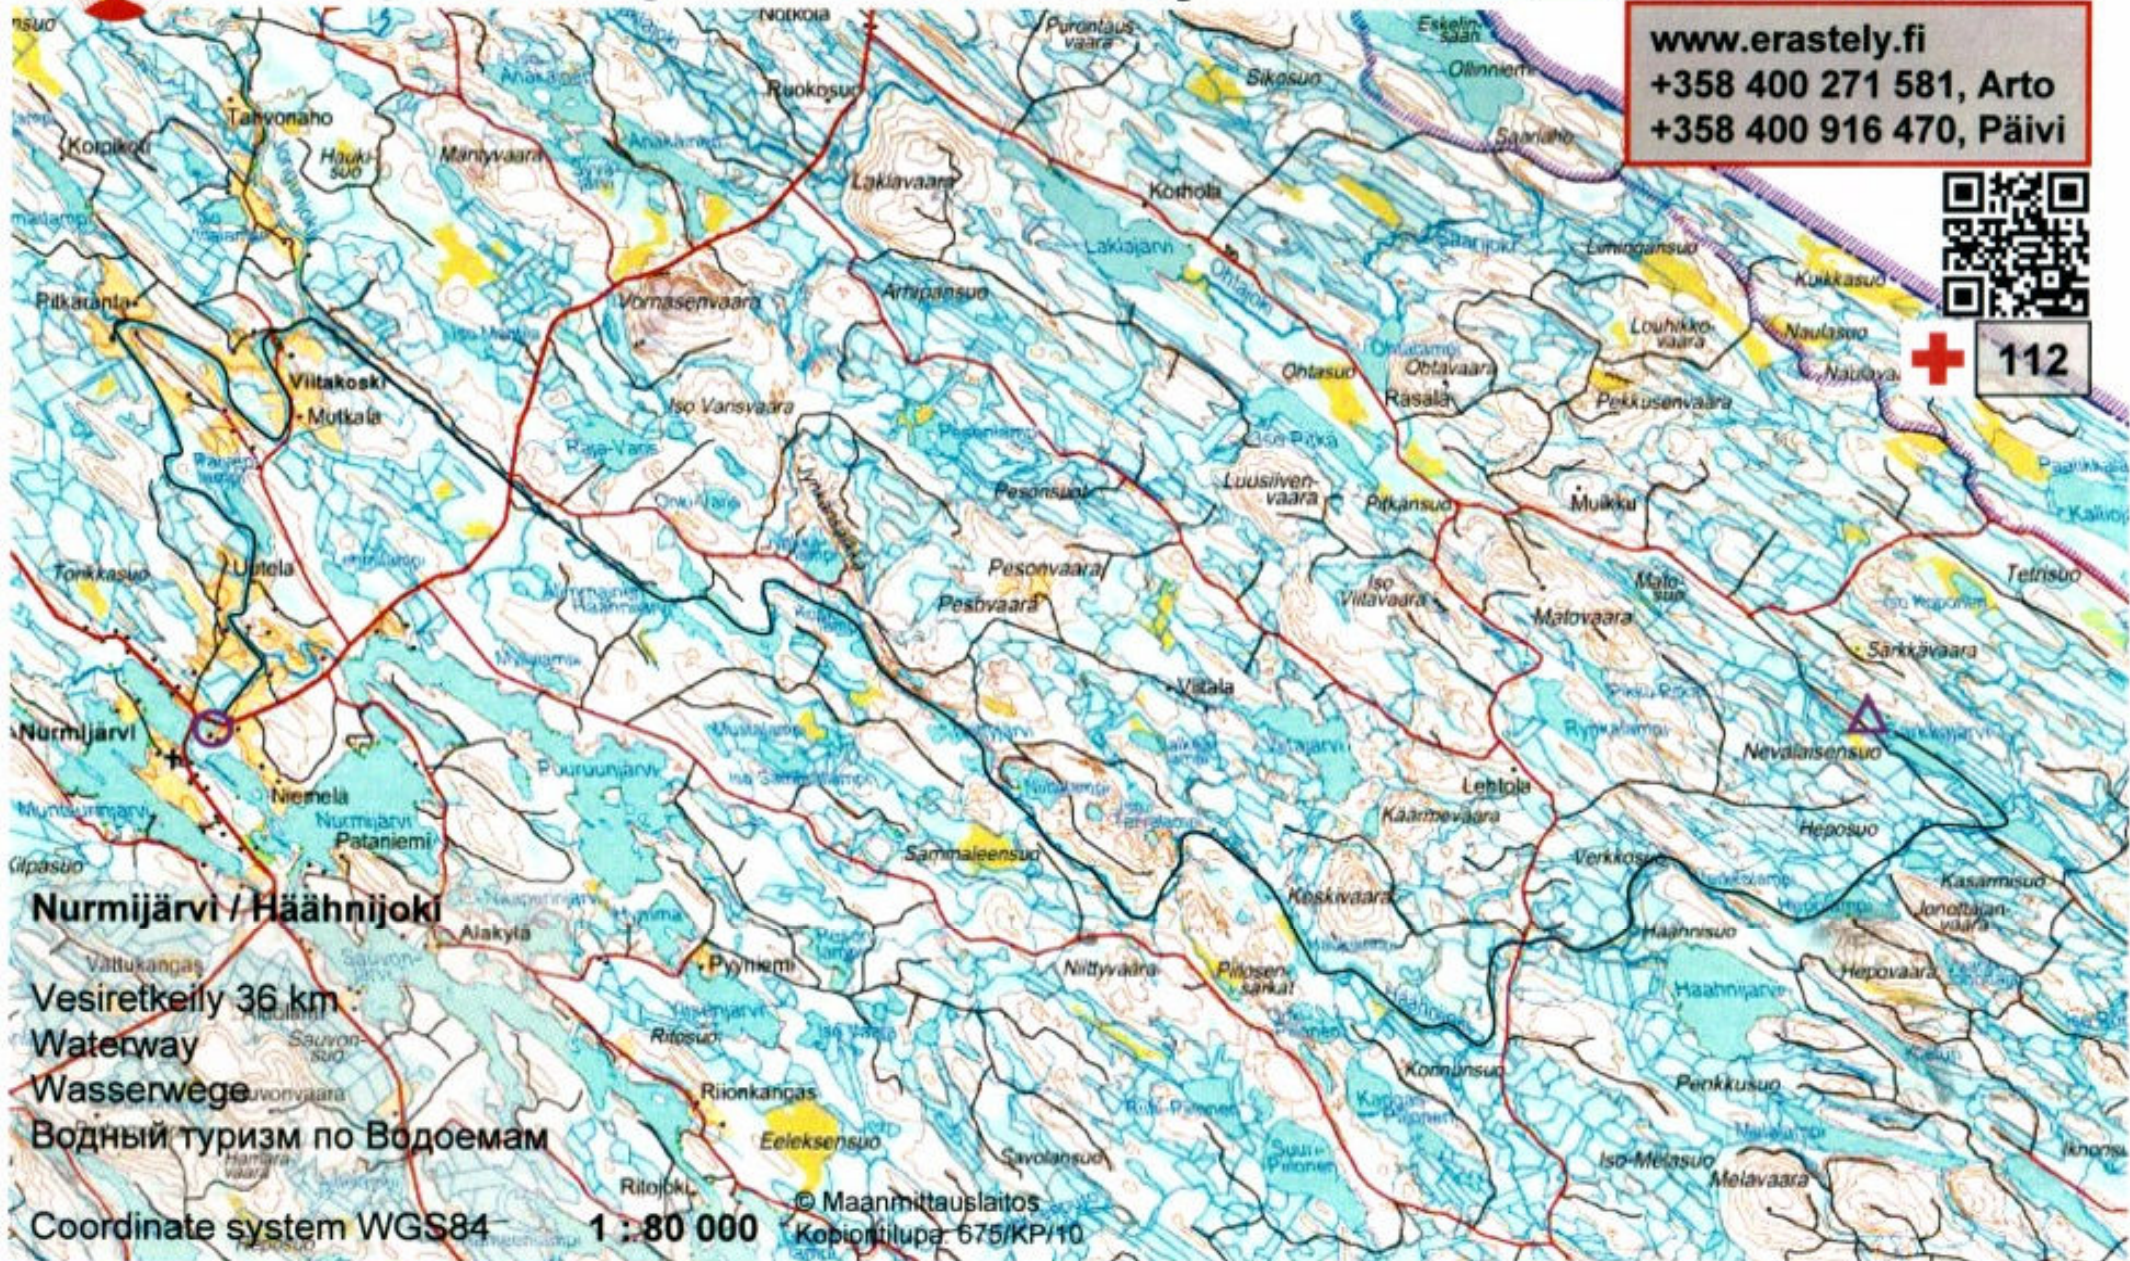

Pohjois-Karjalan vesiretkeily

www.erastely.fi
+358 400 271 581, Arto
+358 400 916 470, Päivi

112

Nurmijärvi / Häähniijoki

Vesiretkeily 36 km

Waterway

Wasserwege

Водный туризм по Водоемам

Coordinate system WGS84

1 : 80 000

© Maanmittauslaitos
Kopioitilupa 675/KP/10

© Karelia Wave Oy